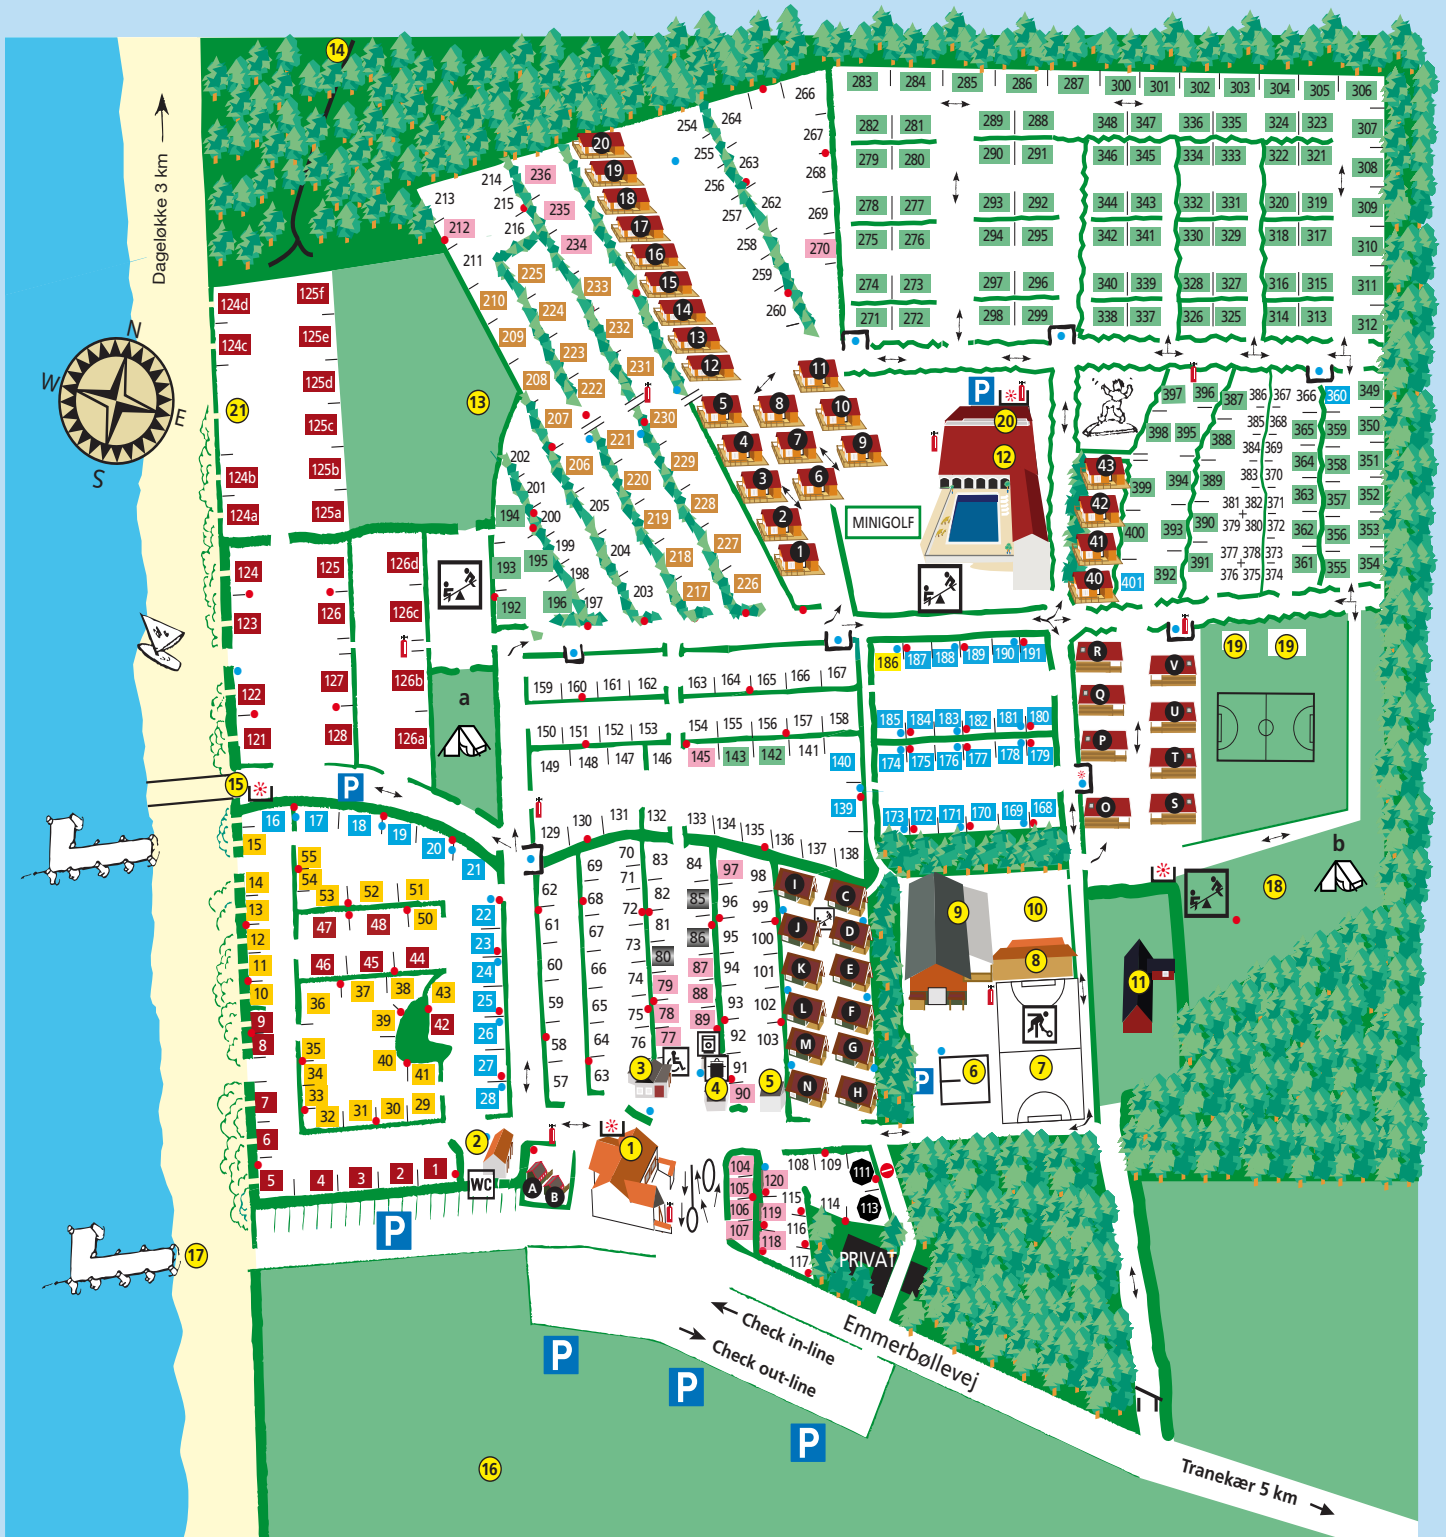

PLADSPLAN

- | | | | |
|---|--|---------------------------------|--|
| 1 Kontor, butik, internet | 10 Grill-selv-hus, bålplads | ● El | 80 Overnatningstønde |
| 2 Toiletbygning, familiebadrum, fiskerenseplads | 11 Sommerhus, 120 m ² udlejes | ● Vand | 69 Standardplads med el, min. 100 m ² |
| 3 Toiletbygning, familiebadrum, køkken, handicapbadrum | 12 Sanitetsbygning, poolområde | ☀ Affaldssortering | 79 Transitplads med el, min 60 m ² |
| 4 Bruserumsbygning, vaskeri, fiskekøkken | 13 Naturområde med kæledyr | 🚒 Brandmateriel | 26 Standardplads med el, vand og afløb, min. 100 m ² |
| 5 Børnehave (åben højsæson kl. 10-13) | 14 Højbjerg: Udsigt | ➔ Anbefalet kørselsretning | 37 Lille strandplads med el, min. 60 m ² |
| 6 Serviceområde, campingbil, bilvask, kemisk toilet, værksted, hundebad | 15 Slæbested til joller | 🏠 1-stjernet hytte (A) | 7 Stor strandplads med el, min 120 m ² |
| 7 Multisportsarena | 16 5 hektar friareal | 🏠 2-stjernet hytte (B) | 299 Luksusplads med el, vand, afløb, fællesantenne, min 160 m ² |
| 8 Legerum til børn, airhockey, poolbillard | 17 Handicapvenlig strand og badebro | 🏠 3-stjernet hytte (C-N) | 183 Udlejningscampingvogn med vand, afløb, fællesantenne |
| 9 Café, grillbar | 18 Beachvolley | 🏠 4-stjernet hytte (O-V) | 206 Terrasseplads med havudsigt |
| | 19 Fællestelte 40P | 🏠 5-stjernet luksushytte (1-43) | 🏠 Teltslagningsområde uden nummer |
| | 20 Fitnesscenter | 111 Bøllehytte | |
| | 21 Wellness med sauna, boblebad etc. | | |